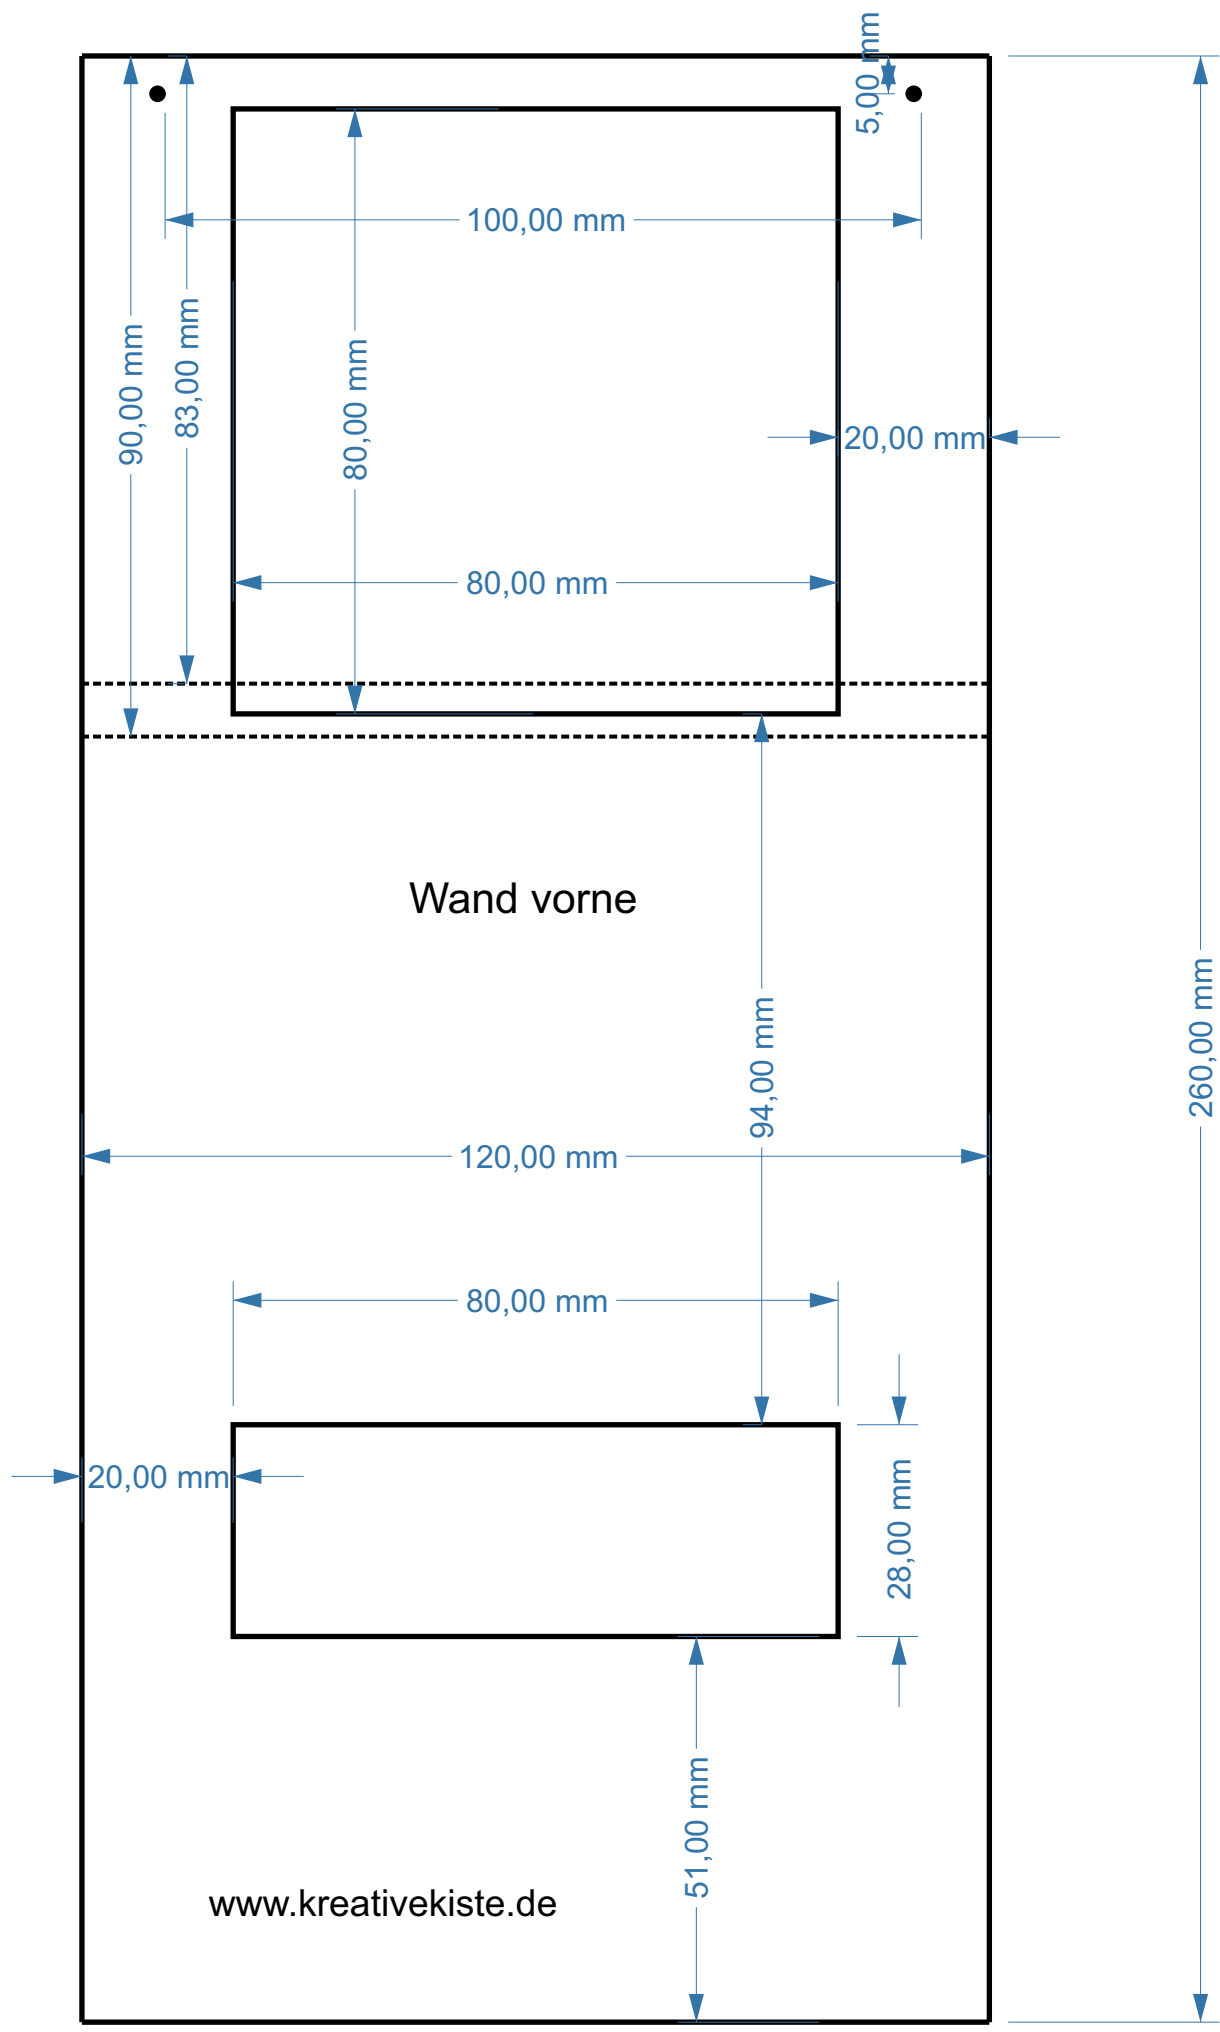

Wand rechts

### Grundplatte mit Rädern

5,00 mm

Angriffsklappe

80,00 mm

[www.kreativekiste.de](http://www.kreativekiste.de)