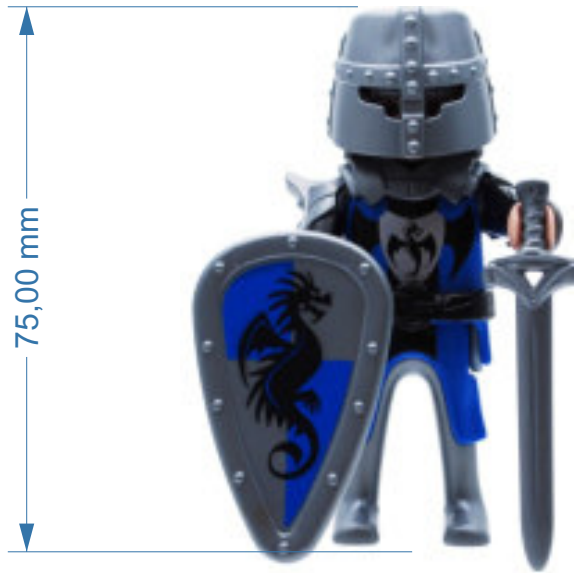

Wand rechts

### Grundplatte mit Rädern

5,00 mm

Angriffsklappe

80,00 mm

[www.kreativekiste.de](http://www.kreativekiste.de)