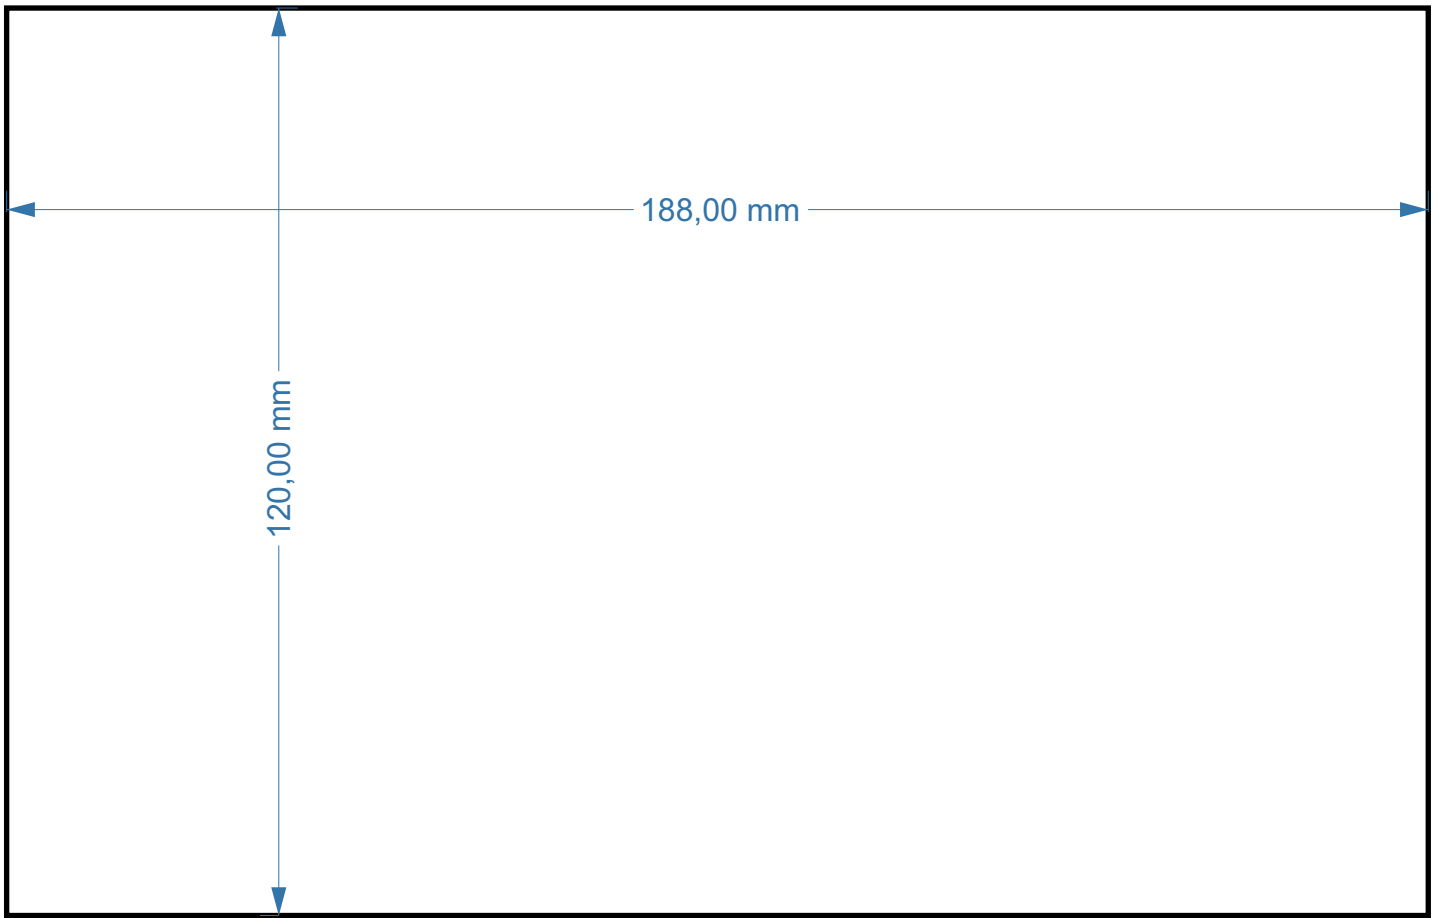

Wand rechts

### Grundplatte mit Rädern

5,00 mm

Angriffsklappe

80,00 mm

[www.kreativekiste.de](http://www.kreativekiste.de)